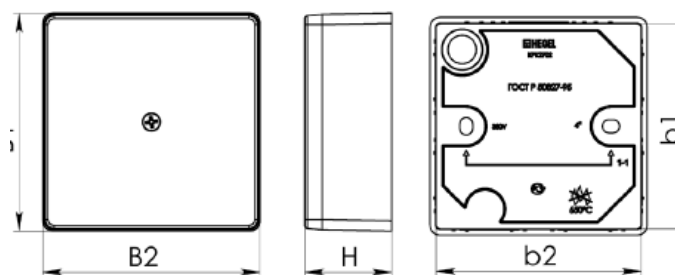

КОРОБКИ ОТКРЫТОЙ УСТАНОВКИ С КЛЕММНИКАМИ

Разветвительные коробки открытой установки с клеммниками предназначены для коммутации проводов и кабелей, проложенных внутри помещений открыто или внутри пластиковых кабель-каналов. Для более удобного применения на крышках коробок с внутренней стороны сделаны утончения, чтобы легче было вырезать стенки под размер используемого кабель-канала.

Винтовые клеммники, установленные внутри коробки, имеют пять пар зажимов, которые позволяют надежно зажимать проводники сечением от 1,5 до 6 мм². При этом проводник с цельнотянутой жилой зажимается в клеммнике без предварительной подготовки (надо только снять изоляцию), а проводники с многопроволочной жилой необходимо предварительно или облудить, или опрессовать трубчатым наконечником соответствующего сечения. В случае необходимости клеммники можно снять с основания коробки, потянув их вверх перпендикулярно плоскости основания. Коробки имеют оптовую и индивидуальную упаковки. При оптовой упаковке коробки упакованы в термоусадочную пленку по 4 шт. в ряд. При индивидуальной упаковке каждая коробка затягивается в термоусадочную пленку и имеет дополнительную этикетку с штрихкодом, в артикуле добавляется буква «и». Все коробки КРК изготавливаются в комплектации с клеммниками и без клеммников. Коробки без клеммников имеют в артикуле обозначение «-01».

| Артикул | Количество в упаковке, шт. | Внутренние размеры, мм | Примечание |
|-------------|----------------------------|------------------------|-----------------------|
| KPK2701 | 88 | 60x60x30 | цвет – белый |
| KPK2702 | 60 | 75x75x30 | цвет – белый |
| KPK270102 | 88 | 60x60x30 | цвет – слоновая кость |
| KPK270202 | 60 | 75x75x30 | цвет – слоновая кость |
| KPK27010201 | 88 | 60x60x30 | цвет – сосна |
| KPK27020201 | 60 | 75x75x30 | цвет – сосна |